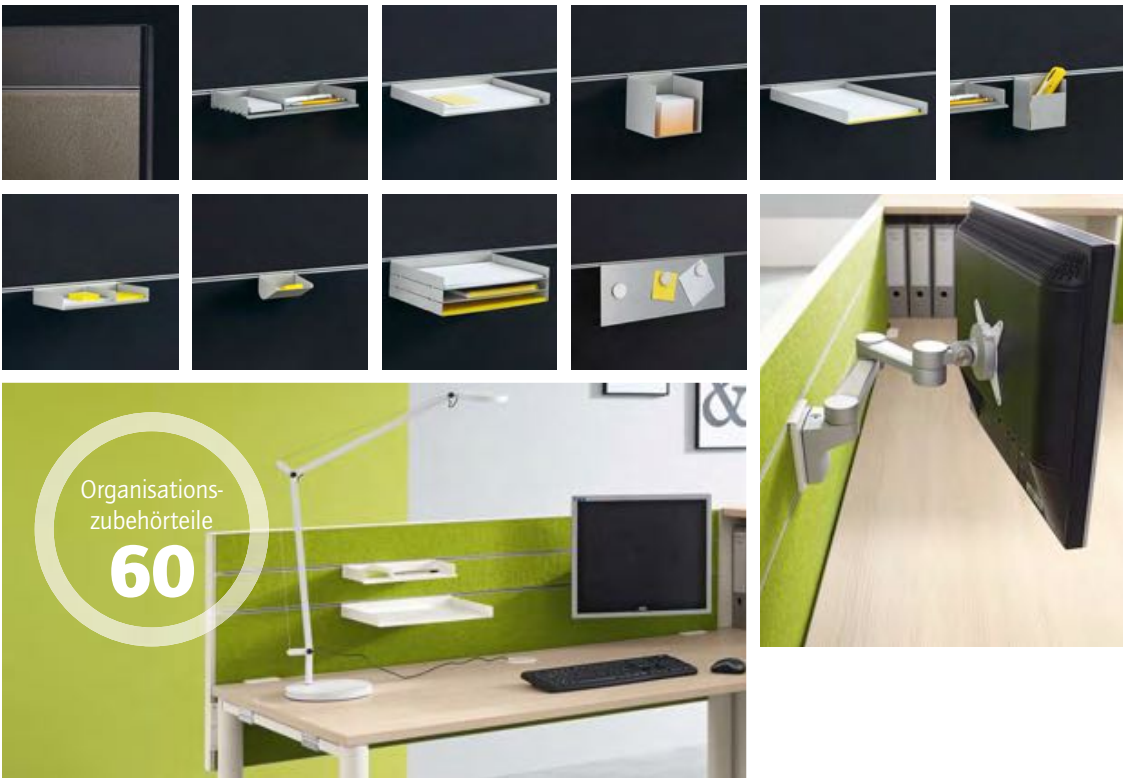

Lärmschutz für Ihren Arbeitsplatz

Was uns auszeichnet ist die Leidenschaft und das Engagement für die Erstellung zukunftsgerichteter Arbeitswelten. Die Kombination zwischen industriellen Systemen und handwerklichen Arbeitsschritten ermöglicht es uns, akustisch optimal gestaltete Büroarbeitswelten für unsere Kunden zu produzieren. Unsere Mitarbeiter sind dabei Ihre Spezialisten für die Herstellung von schallabsorbierenden Oberflächen wie:

Organisation mit Profil!

Ein schlanker umlaufender Aluminiumrahmen bietet dem beidseitig nutzbaren System TERIO PLUS einen feinen Abschluss, der sich jederzeit dezent in das Gesamtbild eines Arbeitsplatzes integrieren lässt.