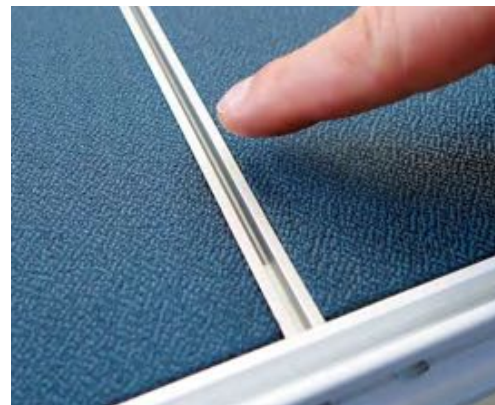

Lärmschutz für Ihren Arbeitsplatz

Was uns auszeichnet ist die Leidenschaft und das Engagement für die Erstellung zukunftsgerichteter Arbeitswelten. Die Kombination zwischen industriellen Systemen und handwerklichen Arbeitsschritten ermöglicht es uns, akustisch optimal gestaltete Büroarbeitswelten für unsere Kunden zu produzieren. Unsere Mitarbeiter sind dabei Ihre Spezialisten für die Herstellung von schallabsorbierenden Oberflächen wie:

- Stellwände
- Tischaufsätze
- Wand- und Deckenabsorber
- Sitzkissen
- stoffbespannte, akustisch wirksame Schrankrückwände
- und vieles mehr