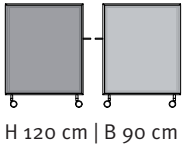

H 150 cm | B 210 cm

H 192 cm | B 120 cm

H 192 cm | B 160 cm

H 192 cm | B 210 cm

Elemente einfarbig Les éléments unicolors

adeco space

Elemente zweifarbig Les éléments bicolors

H 120 cm | B 90 cm*

H 120 cm | B 120 cm*

* Als preiswerte Variante ohne Keder erhältlich
* Alternative avantageuse sans bordure de cordon

H 150 cm | B 90 cm*

H 150 cm | B 120 cm*

H 150 cm | B 160 cm*

H 150 cm | B 210 cm

H 192 cm | B 120 cm

H 192 cm | B 160 cm

H 192 cm | B 210 cm

Elemente zweifarbig mit Seitennaht
 Les éléments bicolores avec couture latérale

adeco space

Fussoptionen
 Pieds

Rollen
 Rouleaux

Standfüsse
 Piétement

Tellerfüsse
 Pieds ronds