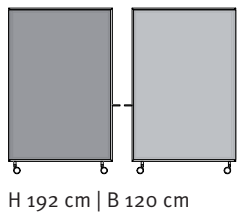

H 150 cm | B 210 cm

H 192 cm | B 120 cm

H 192 cm | B 160 cm

H 192 cm | B 210 cm

Elemente einfarbig Les éléments unicolors

adeco space

Elemente zweifarbig Les éléments bicolors

H 120 cm | B 90 cm*

H 120 cm | B 120 cm*

* Als preiswerte Variante ohne Keder erhältlich
* Alternative avantageuse sans bordure de cordon

H 150 cm | B 90 cm*

H 150 cm | B 120 cm*

H 150 cm | B 160 cm*

H 150 cm | B 210 cm

H 192 cm | B 120 cm

H 192 cm | B 160 cm

H 192 cm | B 210 cm

Elemente zweifarbig mit Seitennaht
 Les éléments bicolores avec couture latérale

adeco space

Fussoptionen
 Pieds

Rollen
 Rouleaux

Standfüsse
 Piétement

Tellerfüsse
 Pieds ronds