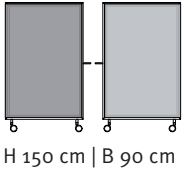

H 150 cm | B 210 cm

H 192 cm | B 120 cm

H 192 cm | B 160 cm

H 192 cm | B 210 cm

Elemente einfarbig Les éléments unicolors

adeco space

Elemente zweifarbig Les éléments bicolors

H 120 cm | B 90 cm*

H 120 cm | B 120 cm*

* Als preiswerte Variante ohne Keder erhältlich
* Alternative avantageuse sans bordure de cordon

H 150 cm | B 90 cm*

H 150 cm | B 120 cm*

H 150 cm | B 160 cm*

H 150 cm | B 210 cm

H 192 cm | B 120 cm

H 192 cm | B 160 cm

H 192 cm | B 210 cm

Elemente zweifarbig mit Seitennaht
 Les éléments bicolores avec couture latérale

adeco space

Fussoptionen
 Pieds

Rollen
 Rouleaux

Standfüsse
 Piétement

Tellerfüsse
 Pieds ronds