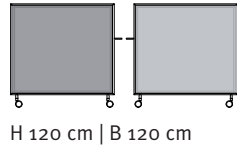

H 150 cm | B 210 cm

H 192 cm | B 120 cm

H 192 cm | B 160 cm

H 192 cm | B 210 cm

Elemente einfarbig Les éléments unicolors

adeco space

Elemente zweifarbig Les éléments bicolors

H 120 cm | B 90 cm*

H 120 cm | B 120 cm*

* Als preiswerte Variante ohne Keder erhältlich
* Alternative avantageuse sans bordure de cordon

H 150 cm | B 90 cm*

H 150 cm | B 120 cm*

H 150 cm | B 160 cm*

H 150 cm | B 210 cm

H 192 cm | B 120 cm

H 192 cm | B 160 cm

H 192 cm | B 210 cm

Elemente zweifarbig mit Seitennaht
 Les éléments bicolores avec couture latérale

adeco space

Fussoptionen
 Pieds

Rollen
 Rouleaux

Standfüsse
 Piétement

Tellerfüsse
 Pieds ronds