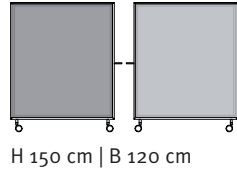

H 150 cm | B 210 cm

H 192 cm | B 120 cm

H 192 cm | B 160 cm

H 192 cm | B 210 cm

Elemente einfarbig Les éléments unicolors

adeco space

Elemente zweifarbig Les éléments bicolors

H 120 cm | B 90 cm*

H 120 cm | B 120 cm*

* Als preiswerte Variante ohne Keder erhältlich
* Alternative avantageuse sans bordure de cordon

H 150 cm | B 90 cm*

H 150 cm | B 120 cm*

H 150 cm | B 160 cm*

H 150 cm | B 210 cm

H 192 cm | B 120 cm

H 192 cm | B 160 cm

H 192 cm | B 210 cm

Elemente zweifarbig mit Seitennaht
 Les éléments bicolores avec couture latérale

adeco space

Fussoptionen
 Pieds

Rollen
 Rouleaux

Standfüsse
 Piétement

Tellerfüsse
 Pieds ronds